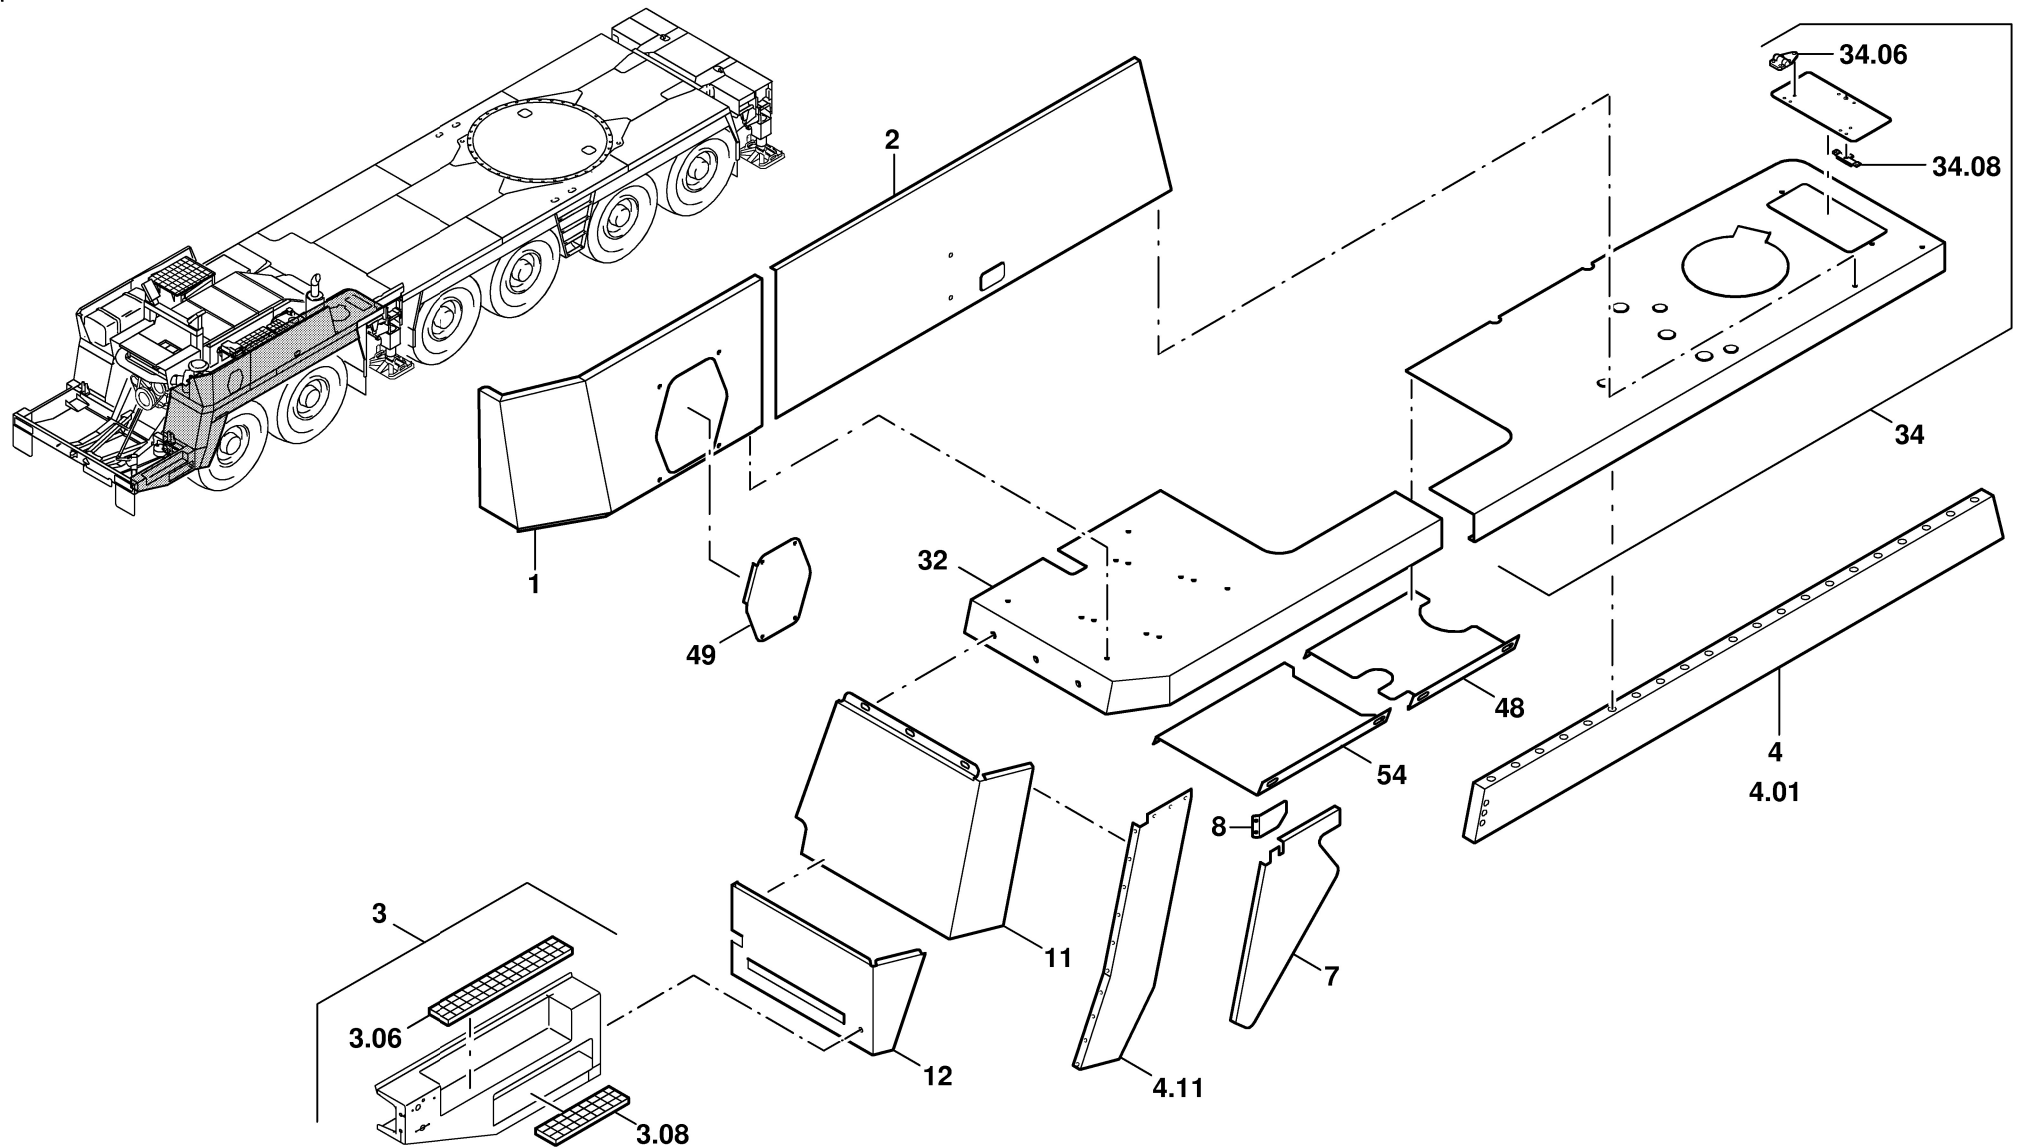

GROVE

BEBLECHUNG MOTORTRAEGER
COVER PLATES, ENGINE SUPPORT

BILDTAFEL
PICTORIAL DISPLAY

05.03

3036061-ETL E

1/3

GMK 6220
BE 506
G 034

GROVE

BEBLECHUNG MOTORTRAEGER
COVER PLATES, ENGINE SUPPORT

BILDTAFEL
PICTORIAL DISPLAY

05.03

3036061-ETL E

2/3

GMK 6220
BE 506
G 034

GROVE

BEBLECHUNG MOTORTRAEGER
COVER PLATES, ENGINE SUPPORT

BILDTAFEL
PICTORIAL DISPLAY

05.03

3036061-ETL E

3/3

GMK 6220
BE 506
G 034