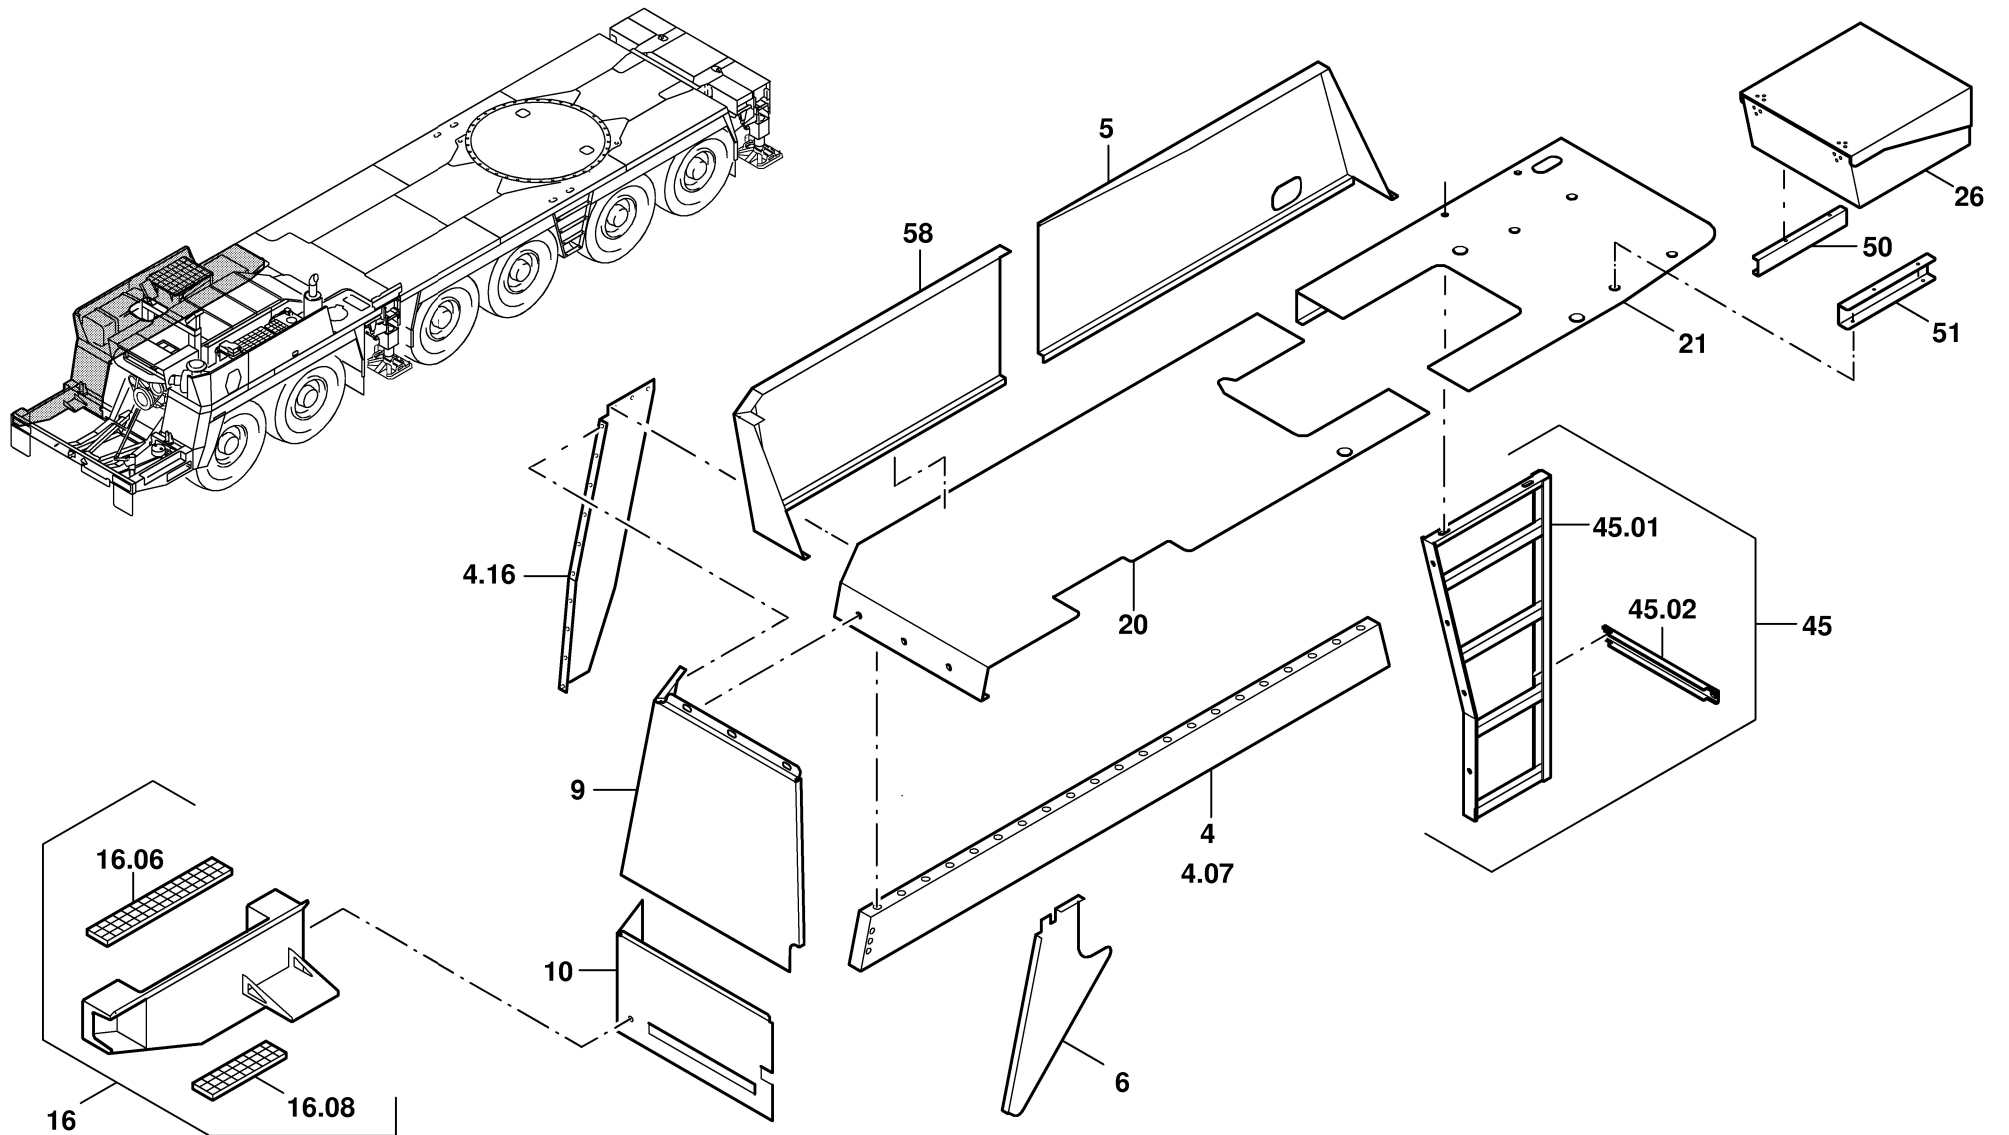

GROVE

BEBLECHUNG MOTORTRAEGER
COVER PLATES, ENGINE SUPPORT

BILDTAFEL
PICTORIAL DISPLAY

05.03

3036061-ETL E

1/3

GMK 6220
BE 506
G 034

GROVE

BEBLECHUNG MOTORTRAEGER
COVER PLATES, ENGINE SUPPORT

BILDTAFEL
PICTORIAL DISPLAY

05.03

3036061-ETL E

2/3

GMK 6220
BE 506
G 034

GROVE

BEBLECHUNG MOTORTRAEGER
COVER PLATES, ENGINE SUPPORT

BILDTAFEL
PICTORIAL DISPLAY

05.03

3036061-ETL E

3/3

GMK 6220
BE 506
G 034